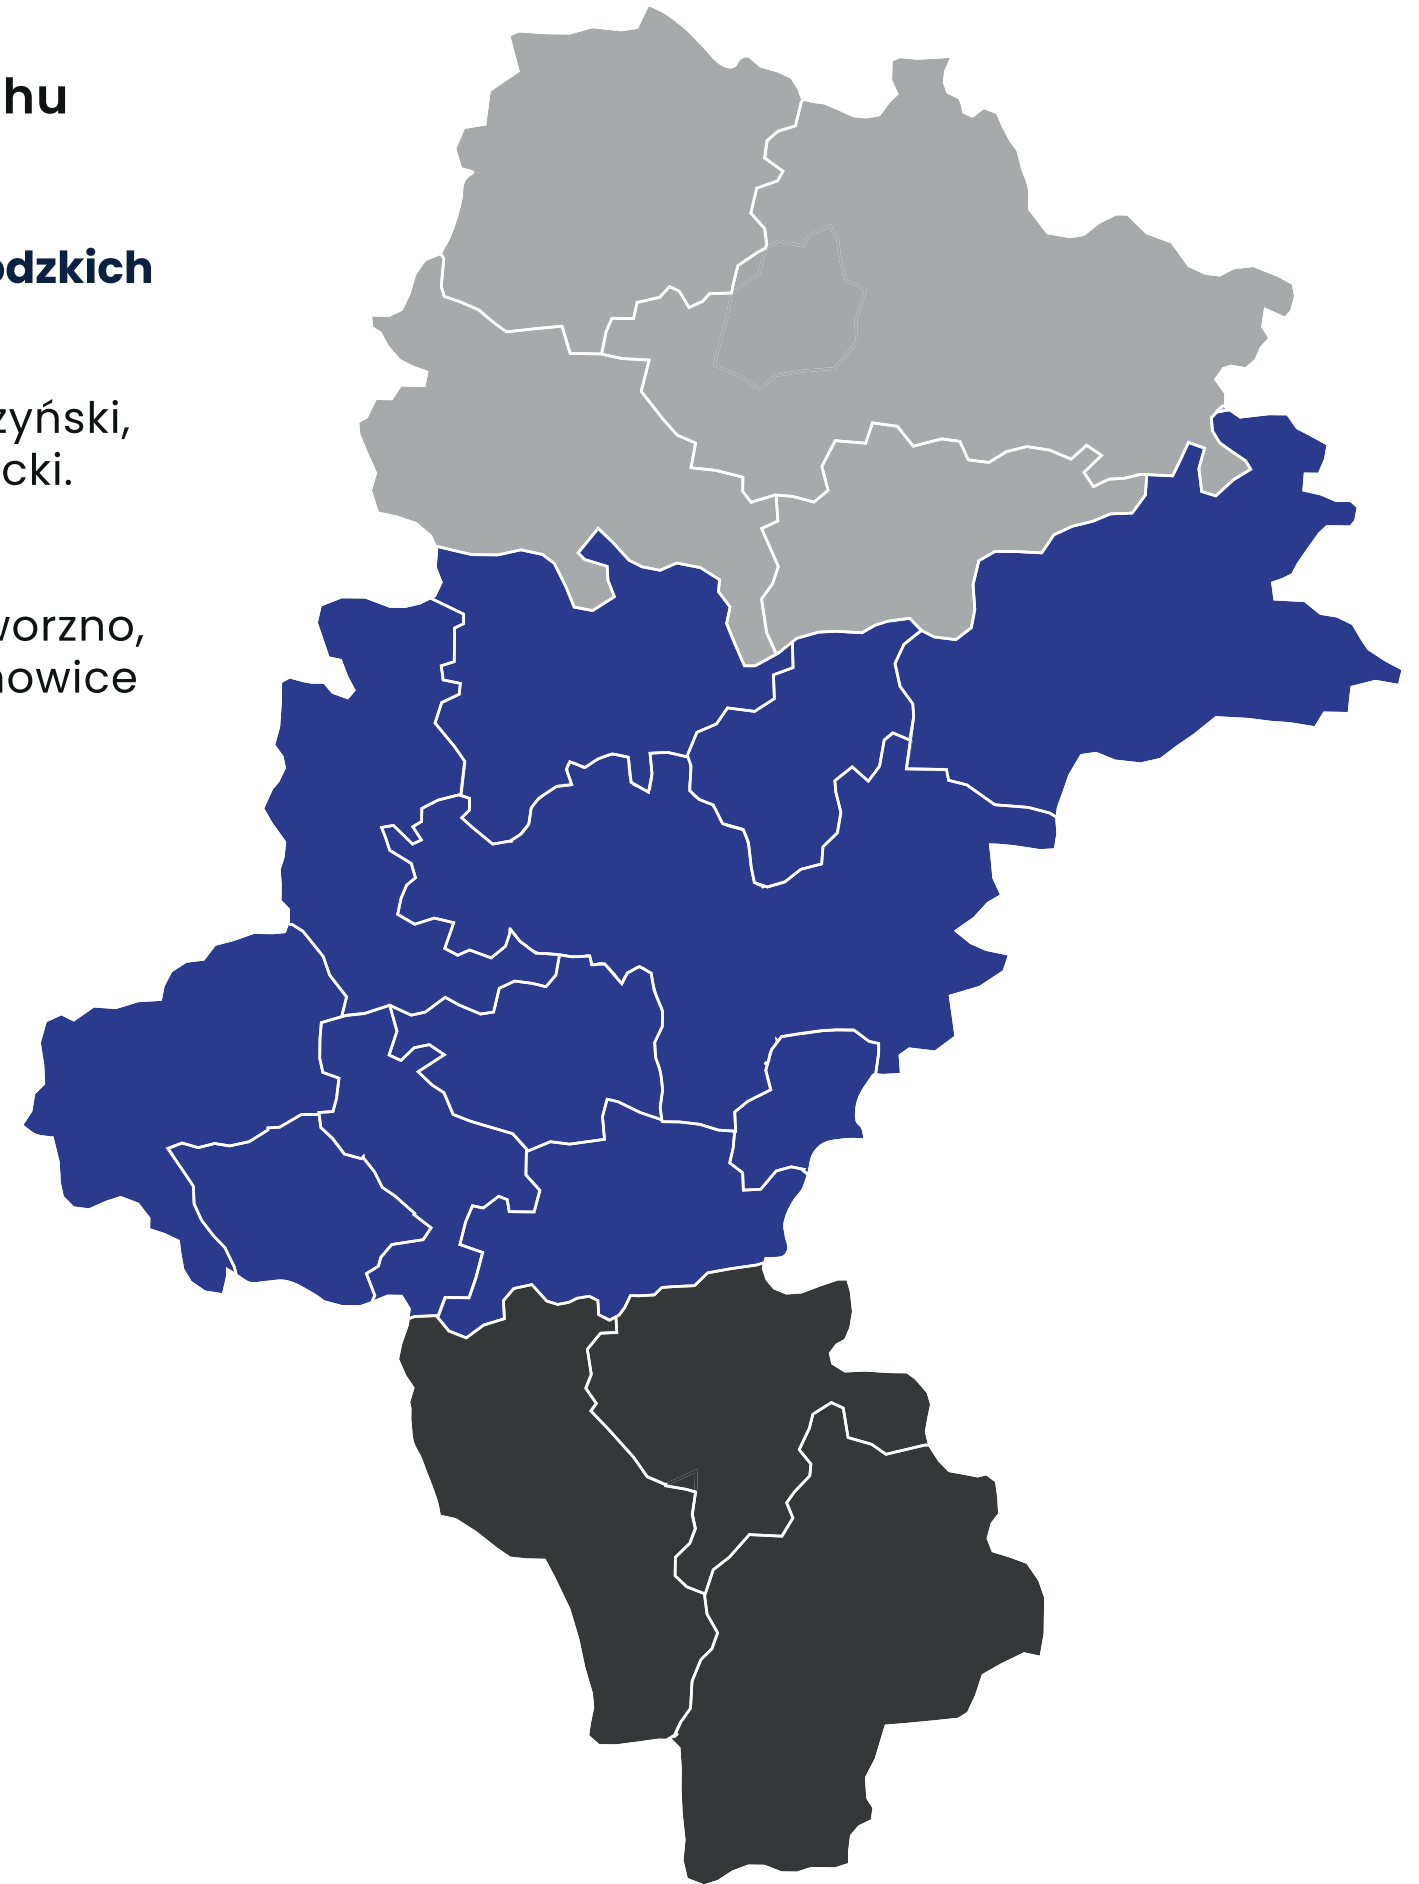

**Program wspiera i poprawia bezpieczeństwo uczestników ruchu drogowego oraz pieszych na drogach:**

**📍 gminnych 📍 powiatowych 📍 miast na prawach powiatu 📍 wojewódzkich**

**REJON 1 WORD Katowice**

**Powiaty i gminy do nich należące:**

będziński, bieruńsko-łędziński, gliwicki, kłobucki, mikołowski, pszczyński, raciborski, rybnicki, tarnogórski, wodzisławski, zawierciański, żywiecki.

**Miasta na prawach powiatów:**

Bytom, Chorzów, Dąbrowa Górnicza, Gliwice, Jastrzębie-Zdrój, Jaworzno, Katowice, Mysłowice, Piekary Śląskie, Ruda Śląska, Rybnik, Siemianowice Śląskie, Sosnowiec, Świętochłowice, Tychy, Zabrze, Żory.

**REJON 3 WORD Częstochowa**

Powiat Kłobucki  
Powiat Częstochowski  
Powiat Lubliniecki  
Powiat Myszkowski

**REJON 2 WORD Bielsko-Biała**

Powiat Bielski  
Powiat Cieszyński  
Powiat Żywiecki

**Infolinia: 785 008 249**  
**bezpiecznedrogi@word.katowice.pl**